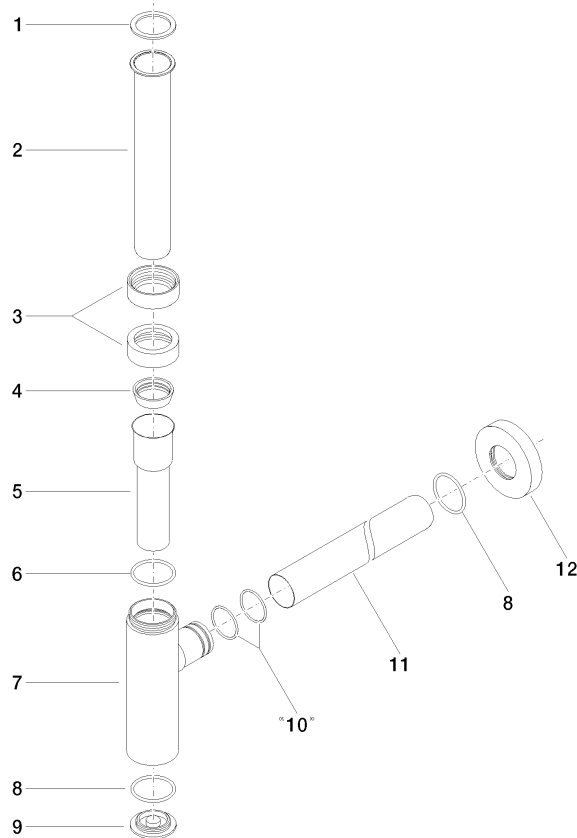

10 060 970

• rosetta Ø 70 mm

Compatibile con: LULU, TARA, LISSÉ, VAIA,
META

	Light Gold spazzolato	10 060 970-27
	Cromato	10 060 970-00
	Platinato spazzolato	10 060 970-06
	Platinato	10 060 970-08
	Ottone (Oro 23k)	10 060 970-09
	Dark Chrome	10 060 970-19
	Light Gold	10 060 970-26
	Ottone spazzolato (Oro 23k)	10 060 970-28
	Nero opaco	10 060 970-33
	Bronzo spazzolato	10 060 970-42
	Champagne spazzolato (Oro 22k)	10 060 970-46
	Champagne (Oro 22k)	10 060 970-47
	Cromo spazzolato	10 060 970-93
	Dark Platinum spazzolato	10 060 970-99

10 060 970

mm [inches]

10 060 970

Parts for other finishes can be found here: Cromato

Elenco delle parti di ricambio

N.	Codice articolo	Denominazione	Quantità necessaria	Tempo di produzione
1	09 14 20 060 90	guarnizione	1	2
2	09 28 23 007-27	tubo	1	60
3	09 23 30 022-27	dado	2	60
4	09 14 03 015 90	guarnizione	1	2
5	09 28 23 019-27	tubo	1	-
Il pezzo di ricambio non può più essere ordinato, si prega di ordinare l'articolo sostitutivo				
6	09 14 10 149 90	guarnizione	1	2
7	04 11 01 045 00-27	scatola	1	60
8	09 14 10 148 90	guarnizione	2	2
9	09 21 02 004-27	coperchio	1	60
10	09 14 10 112 90	guarnizione	2	2
11	09 28 23 018-27	tubo	1	60
12	09 27 20 060-27	rosetta	1	60